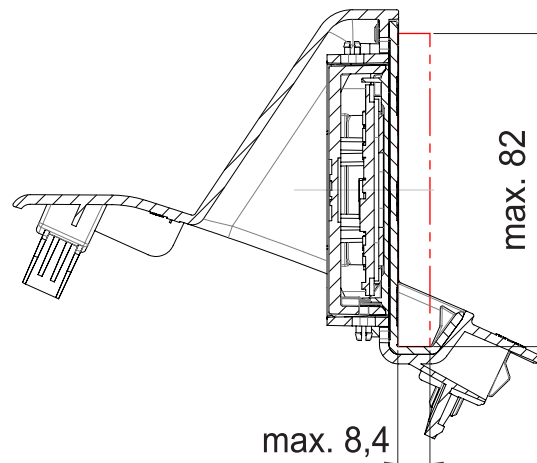

MAX
174 x 82 x 8,4
mm

Artikelnummer Part-No.	Leistung Power	Max. Abmessungen des Smartphones (inkl. Hülle) Max. smartphone dimensions (incl. cover)	
241114-60-1	10W	Höhe / Height: 174	Breite / Width: 82
241114-60-2	15W		Stärke / Thickness: 8,4

Diese Zeichnung ist nicht maßstabsgetreu. Alle Maße in mm.
This drawing is not true to scale. All dimensions in mm.

Ford Transit

Ford Transit Kombi (FD) 06/2019>

Ford Transit Kastenwagen (FD) 06/2019>

Ford E-Transit Kastenwagen (FD) 05/2022>