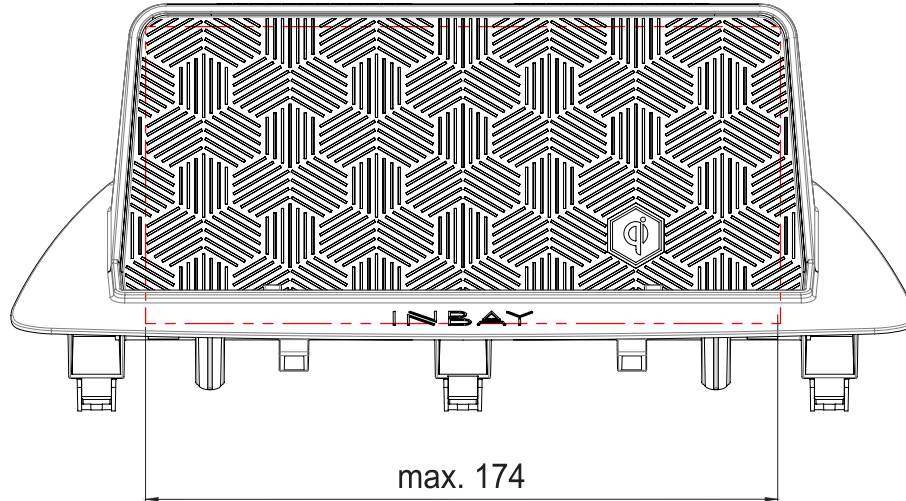

MAX
174 x 82 x 8,4
mm

Artikelnummer Part-No.	Leistung Power	Max. Abmessungen des Smartphones (inkl. Hülle) Max. smartphone dimensions (incl. cover)	
241114-60-1	10W	Höhe / Height: 174	Breite / Width: 82
241114-60-2	15W		Stärke / Thickness: 8,4

Diese Zeichnung ist nicht maßstabsgetreu. Alle Maße in mm.
This drawing is not true to scale. All dimensions in mm.

Ford Transit

Ford Transit Kombi (FD) 06/2019>

Ford Transit Kastenwagen (FD) 06/2019>

Ford E-Transit Kastenwagen (FD) 05/2022>