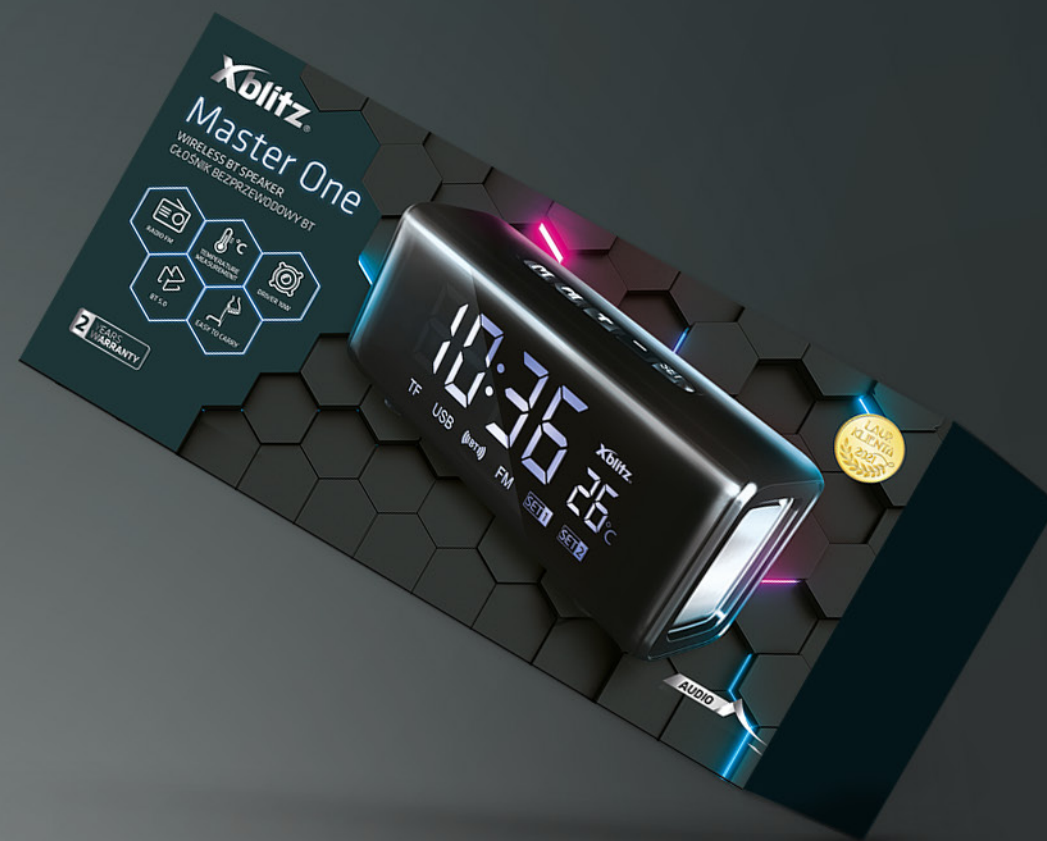

DANE TECHNICZNE

MODEL: MASTER ONE

Wersja BT:	v 5.0
Zasięg BT:	do 10 m
Moc:	5 W x 2
Pasma przenoszenia:	120 Hz-20 kHz
SNR:	90 dB
Bateria:	1200 mAh/ 3,7 V
Czas ładowania:	do 3 h
Czas pracy:	do 3 h
Zasilanie:	5 V/ 0,5A
Porty:	USB, micro USB, micro SD
Radio FM:	tak
Zegar:	tak
Alarm:	tak
Pomiar temperatury	tak
Waga:	476 g
Wymiary:	172 x 54 x 75 mm
Wymiary pudełka:	192 x 45 x 86 mm
EAN:	5902479673745
PN:	XBL-AUD-GL018
CN:	85182200

NAGRODY DLA
FIRMY KGK TREND
Właściciela marki Xblitz: